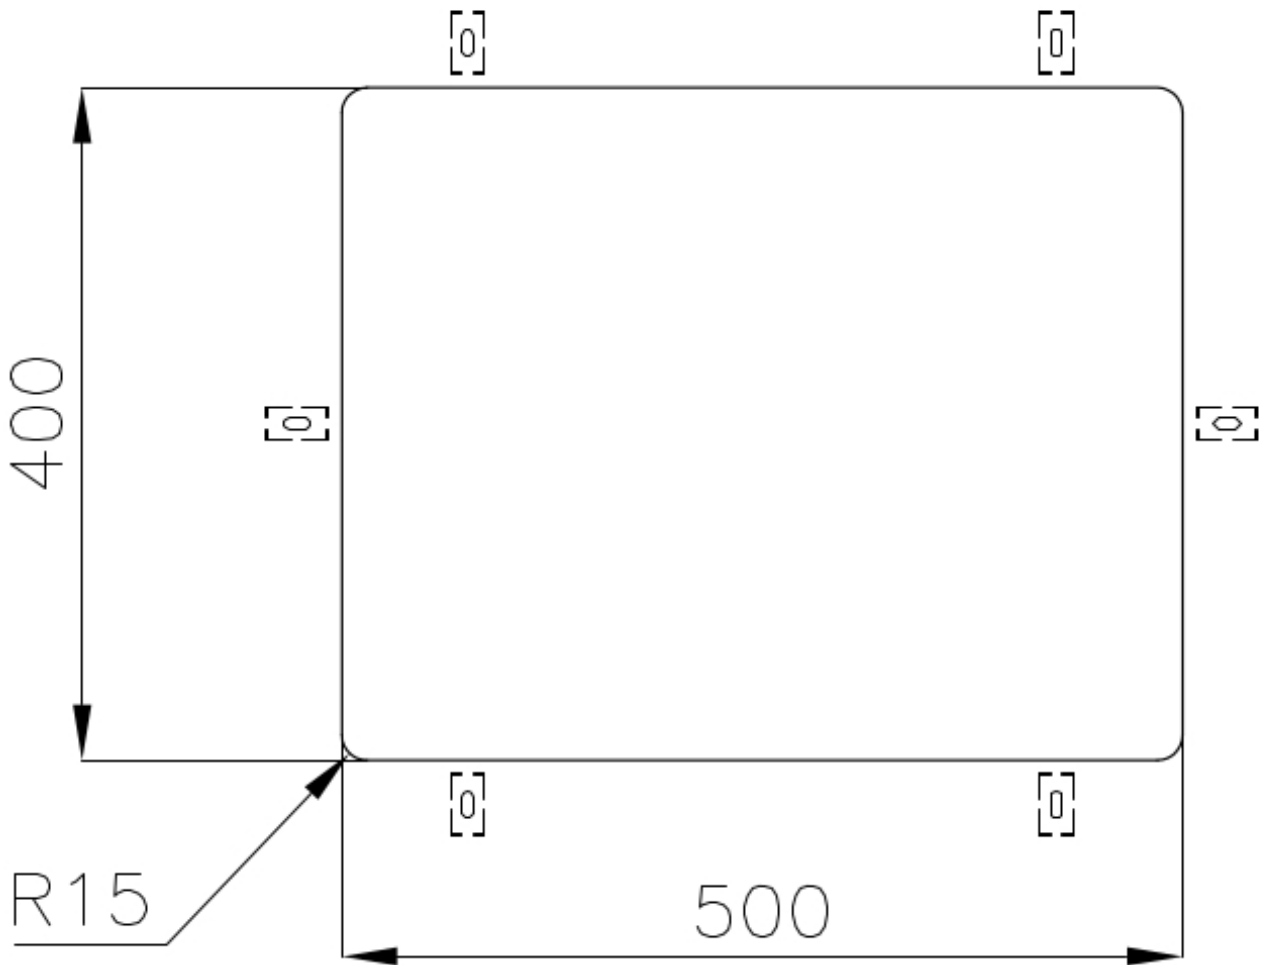

PÉRIMÈTRE TROP COMPLET

Le trop plein est un dispositif de sécurité toujours présent sur les éviers Foster qui empêche l'eau de déborder de la cuve en cas d'oubli. La solution du vidange périmétrique améliore l'esthétique grâce à sa forme carrée et essentielle.

CUVE À RAYON ÉTROIT

Des cuves aux formes carrées au design moderne et à la capacité accrue. Pour une esthétique minimaliste combinée à un maximum de commodité.

DÉTAILS

Bord d'installation

Sous-plan

Matériau	Acier inoxydable AISI 304
Textures	Vintage
Base	60 cm
Dimensions	540x440 mm
Équipement standard	Crochets de fixation, joint, vidange, trop-plein et siphon, Emballage en boîte
Trous mitigeur	Pas de trous en standard
Trou d'encastrement	Voir fiche technique (pour tous les modèles à fleur ou à fleur installés par-dessus, et sous-plan)
Égouttoir	Non
Largeur	54 cm
Mesure cuve	500x400mm
Numéro cuves	1 cuve
Vidange	Vidange de 3,5

DESSINS TECHNIQUES

Cut out size
Dimensioni per foratura top

GALERIE

ACCESSOIRES OPTIONNELS

CUVETTE PERFOREE INOX
A154 F00

* uniquement en combinaison avec
l'accessoire A644 F04

CUVETTE PLASTIQUE BLANCHE
A153 A00