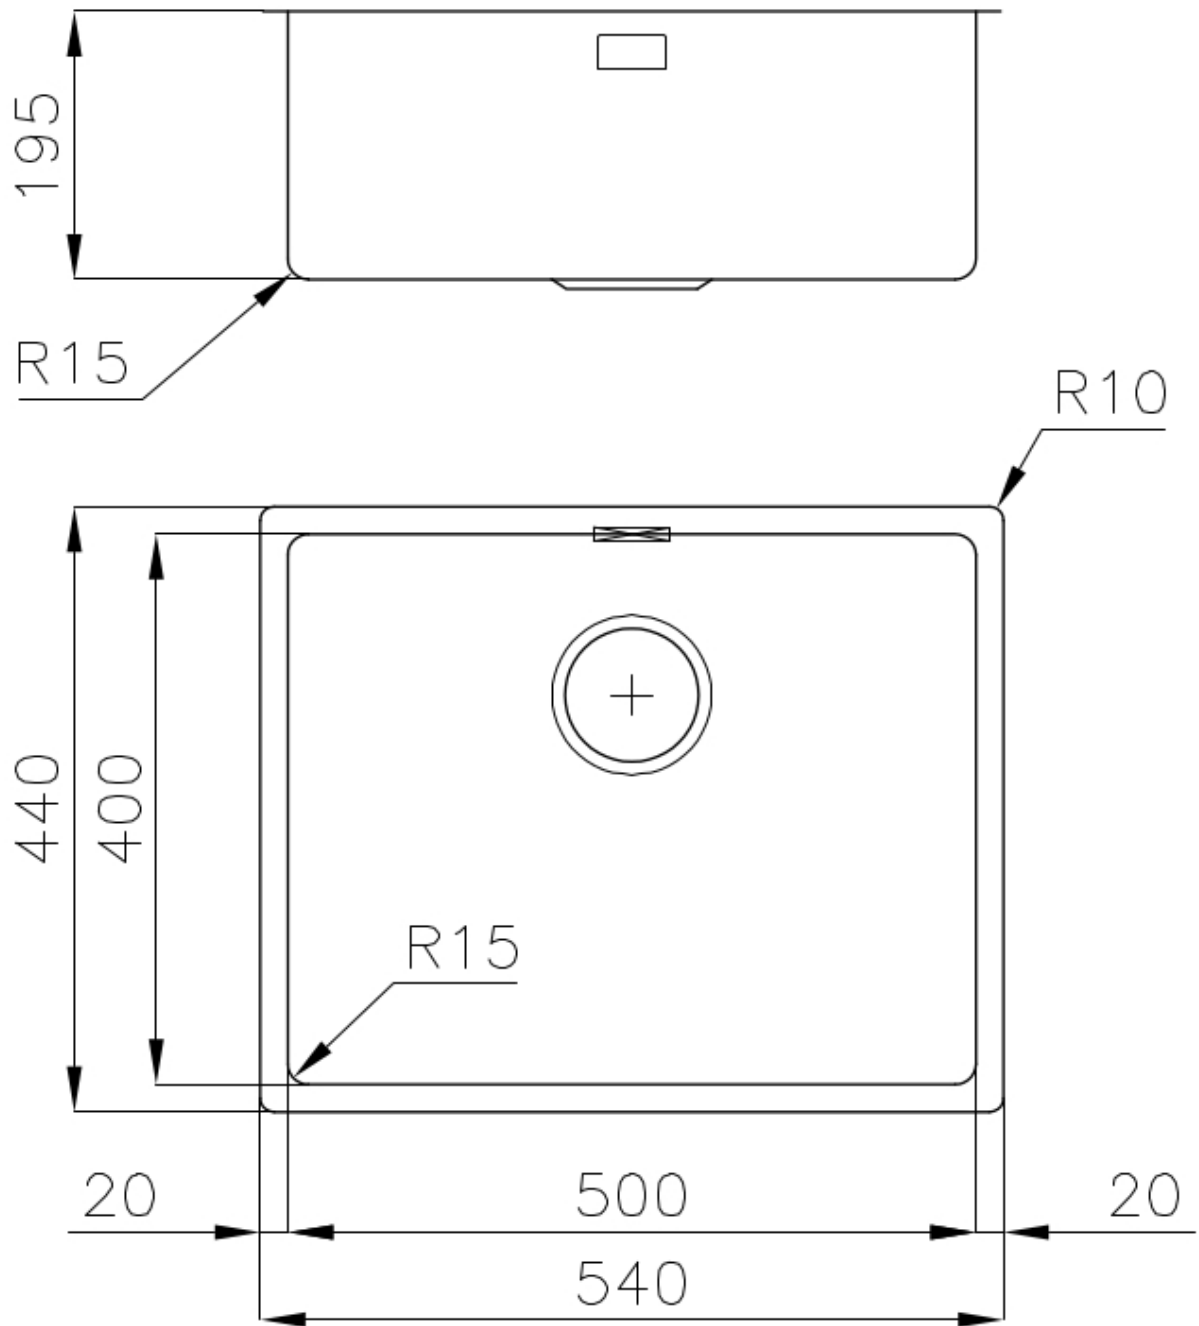

PÉRIMÈTRE TROP COMPLET

Le trop plein est un dispositif de sécurité toujours présent sur les éviers Foster qui empêche l'eau de déborder de la cuve en cas d'oubli. La solution du vidange périmétrique améliore l'esthétique grâce à sa forme carrée et essentielle.

CUVE À RAYON ÉTROIT

Des cuves aux formes carrées au design moderne et à la capacité accrue. Pour une esthétique minimaliste combinée à un maximum de commodité.

DÉTAILS

Bord d'installation

Sous-plan

Matériau	Acier inoxydable AISI 304
Textures	Vintage
Base	60 cm
Dimensions	540x440 mm
Équipement standard	Crochets de fixation, joint, vidange, trop-plein et siphon, Emballage en boîte
Trous mitigeur	Pas de trous en standard
Trou d'encastrement	Voir fiche technique (pour tous les modèles à fleur ou à fleur installés par-dessus, et sous-plan)
Égouttoir	Non
Largeur	54 cm
Mesure cuve	500x400mm
Numéro cuves	1 cuve
Vidange	Vidange de 3,5

DESSINS TECHNIQUES

Cut out size
Dimensioni per foratura top

GALERIE

ACCESSOIRES OPTIONNELS

CUVETTE PERFOREE INOX
A154 F00

* uniquement en combinaison avec
l'accessoire A644 F04

CUVETTE PLASTIQUE BLANCHE
A153 A00